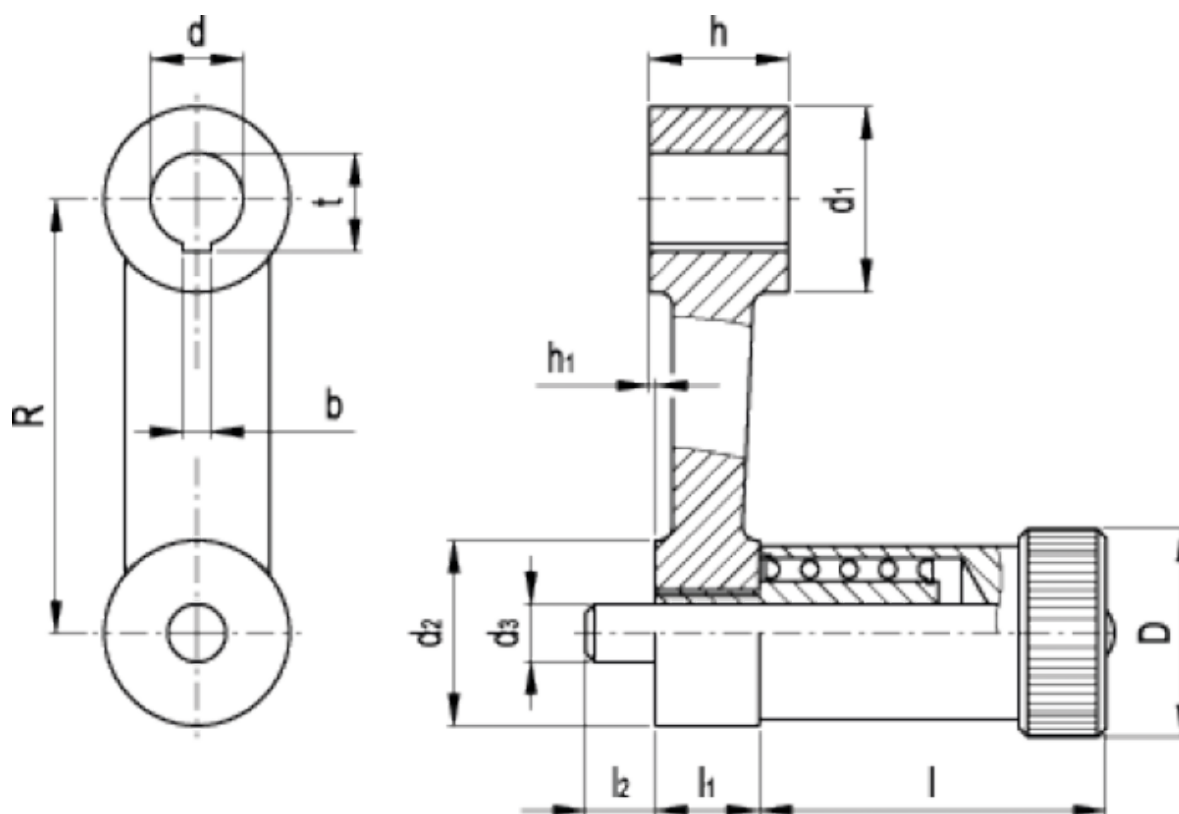

Varenummer: 20558165K24  
Beskrivelse: E+G Håndsving med skala  
GN 558-165-K24

## Mål

b P9 = 8	l = 60
D = 32	l <sub>1</sub> = 18
d <sub>1</sub> = 44	l <sub>2</sub> = 12
d <sub>2</sub> = 28	R = 165
d <sub>3</sub> = 10	t = 25.7
d H7 = 24	
h = 36	
h <sub>1</sub> = 1	